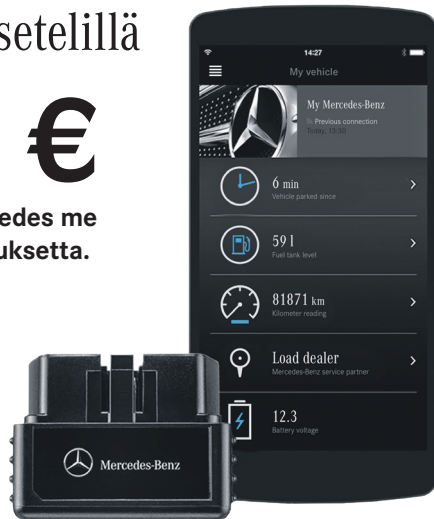

# Jälkiasenna tulevaisuus. Mercedes me Adapter yhdistää sinut ja autosi.

Tallenna ajamasi matkat ja tankkaamasi litrat. Paikanna pysäköity autosi kartalla. Pidä silmällä ajettuja kilometrejä ja polttonesteen määrää. Kaikki edellä mainittu on mahdollista suoraan puhelimesi Mercedes me Adapter -sovelluksen avulla (vaatii iOS- tai Android-käyttöjärjestelmän sekä Bluetooth® -tuen). Adapterin asennus tehdään korjaamolla eikä se kestä varttia kauempaa. Mekaanikkomme asentaa adapterin, aktivoi palvelun käyttöösi ja auttaa käyttöönotossa. Mercedes me Adapter sopii useisiin Mercedes-Benz-malleihin valmistusvuodesta 2002 alkaen.

**Tarkista voiko Mercedes me Adapterin jälkiasentaa juuri sinun autoosi osoitteessa <https://adapter.mercedes-me/fi>. Jos Mercedes me Adapter on yhteensopiva, kirjaudu Mercedes me -portaaliin [www.mercedes-benz.fi](http://www.mercedes-benz.fi) -sivustolla. Rekisteröidy täyttämällä tietosi ja varaa aika lähimmästä huollosta adapterin asennukselle ja aktivoimiselle!**

Kuponki on autokohtainen ja voimassa 31.12.2018 asti.

Tällä etusetelillä

**52 €**

**arvoinen Mercedes me Adapter veloitusetta.**

Ole hyvä, täydennä autosi tiedot:

Auton malli	Vuosimalli
Rek. nro	
Liikkeen nimi (myyjä täyttää)	